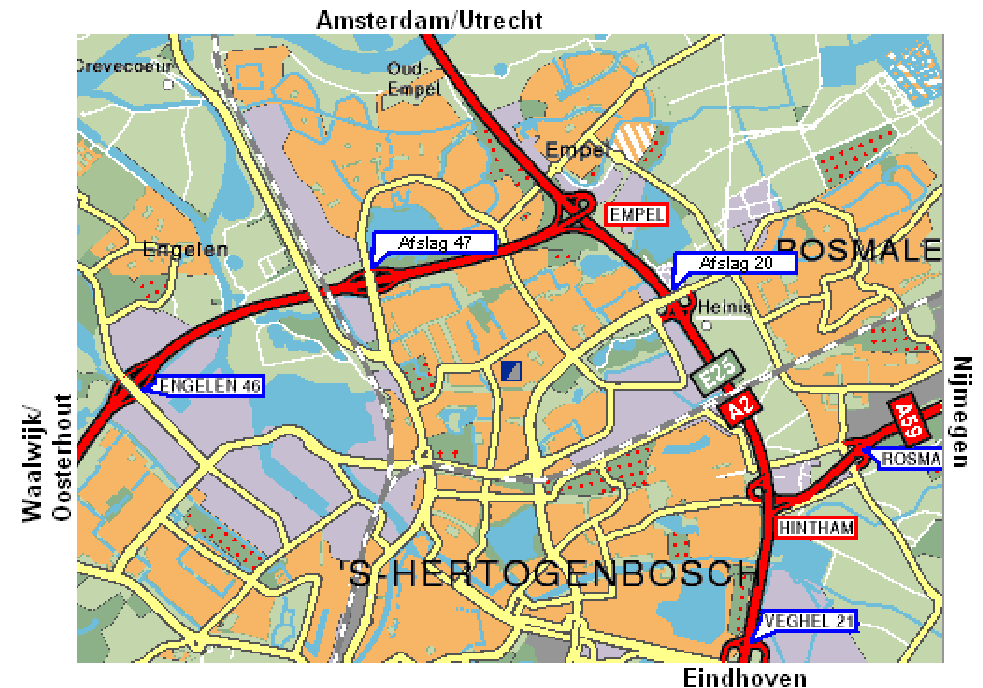

AdCare Opleidingen

Routebeschrijving AdCare Opleidingen

Sint Teunislaan 3

5231 BS 's-Hertogenbosch

Tel: 073-6 127 137

Bereikbaarheid met het openbaar vervoer

Vanaf het NS-station 's-Hertogenbosch Centraal

- Treintaxi
- Vanaf het Centraal Station is het MEE-gebouw, waarin **AdCare Opleidingen** is gevestigd, per bus uitstekend bereikbaar. Er is een bushalte aanwezig voor het gebouw. Hier stoppen de lijnen 62, 68 en 73. In de regel neemt de reistijd ca. 20 minuten in beslag.

Voor actuele vertrek- en aankomsttijden adviseren wij u 0900-9292 (€ 0.70 pm) of www.9292ov.nl als informatiebron te raadplegen.

Bereikbaarheid met de auto

Komend uit de richting van Utrecht/Amsterdam

Op de A2 neemt u bij knooppunt Empel, de afslag 's-Hertogenbosch/Waalwijk. U rijdt dan op de A59. Hier neemt u afrit 47 – Centrum/Maaspoort. Vervolgens volgt u de aanwijzingen op pagina 2.

Komend uit de richting Waalwijk

Op de A59 neemt u de afrit 47 – Centrum/Maaspoort. Vervolgens volgt u de aanwijzingen op pagina 2.

Komend uit de richting Tilburg/Eindhoven

Neem op de A2 de afrit 20 – Rosmalen/De Herven. Vervolgens volgt u de aanwijzingen op pagina 2.

Komend uit de richting Nijmegen

Op de A59 neemt u bij knooppunt Hintham de afslag richting 's-Hertogenbosch/Waalwijk/Utrecht. U rijdt dan op de A2. Hier neemt u afrit 20 – Rosmalen/De Herven. Vervolgens volgt u de aanwijzingen verder op deze pagina.