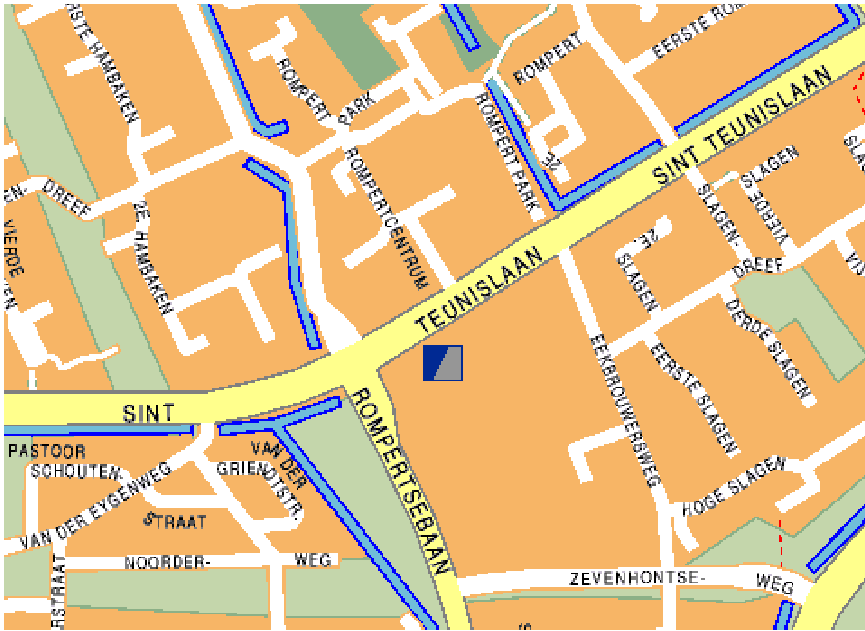

Voor actuele vertrek- en aankomsttijden adviseren wij u 0900-9292 (€ 0.70 pm) of www.9292ov.nl als informatiebron te raadplegen.

Bereikbaarheid met de auto

Komend uit de richting van Utrecht/Amsterdam

Op de A2 neemt u bij knooppunt Empel, de afslag 's-Hertogenbosch/Waalwijk. U rijdt dan op de A59. Hier neemt u afrit 47 – Centrum/Maaspoort. Vervolgens volgt u de aanwijzingen op pagina 2.

Komend uit de richting Waalwijk

Op de A59 neemt u de afrit 47 – Centrum/Maaspoort. Vervolgens volgt u de aanwijzingen op pagina 2.

Komend uit de richting Tilburg/Eindhoven

Neem op de A2 de afrit 20 – Rosmalen/De Herven. Vervolgens volgt u de aanwijzingen op pagina 2.

Komend uit de richting Nijmegen

Op de A59 neemt u bij knooppunt Hintham de afslag richting 's-Hertogenbosch/Waalwijk/Utrecht. U rijdt dan op de A2. Hier neemt u afrit 20 – Rosmalen/De Herven. Vervolgens volgt u de aanwijzingen verder op deze pagina.