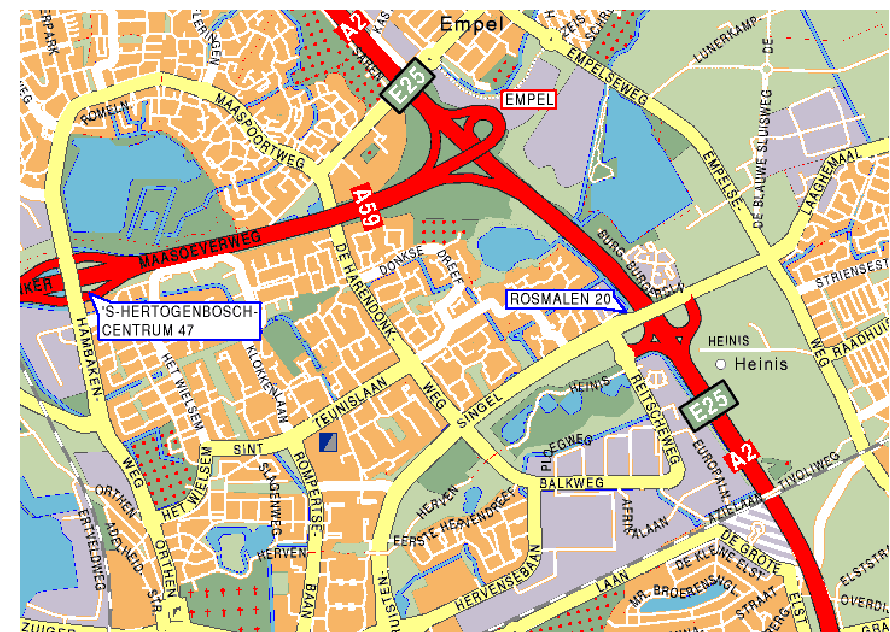

Voor actuele vertrek- en aankomsttijden adviseren wij u 0900-9292 (€ 0.70 pm) of www.9292ov.nl als informatiebron te raadplegen.

Bereikbaarheid met de auto

Komend uit de richting van Utrecht/Amsterdam

Op de A2 neemt u bij knooppunt Empel, de afslag 's-Hertogenbosch/Waalwijk. U rijdt dan op de A59. Hier neemt u afrit 47 – Centrum/Maaspoort. Vervolgens volgt u de aanwijzingen op pagina 2.

Komend uit de richting Waalwijk

Op de A59 neemt u de afrit 47 – Centrum/Maaspoort. Vervolgens volgt u de aanwijzingen op pagina 2.

Komend uit de richting Tilburg/Eindhoven

Neem op de A2 de afrit 20 – Rosmalen/De Herven. Vervolgens volgt u de aanwijzingen op pagina 2.

Komend uit de richting Nijmegen

Op de A59 neemt u bij knooppunt Hintham de afslag richting 's-Hertogenbosch/Waalwijk/Utrecht. U rijdt dan op de A2. Hier neemt u afrit 20 – Rosmalen/De Herven. Vervolgens volgt u de aanwijzingen verder op deze pagina.

Vanaf Afslag 20 – Rosmalen/De Herven

Bij de verkeerslichten linksaf. Vervolgens de weg rechtdoor volgen. Voorbij een benzinestation aan uw rechterhand bij de verkeerslichten rechtsaf. Bij de 1^e rotonde linksaf. U bevindt zich dan op de Sint Teunislaan. **AdCare Opleidingen** bevindt zich in het MEE-gebouw; dat aan de linkerkant van de weg ligt, recht tegenover winkelcentrum de "Rompertpassage". Het MEE-gebouw ligt iets terug van de weg, net voorbij de bushalte, is omgeven met een groen hek en is herkenbaar aan het oranje MEE-naambord.